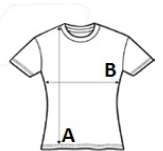

SO11502 SOL'S IMPERIAL WOMEN - ROUND COLLAR T-SHIRT

SOL'S
the fair spirit

CARACTERISTICI PRINCIPALE

190 g/m²

Calitate

100% bumbac semi-pieptănat, filat cu inele

Stil

Decolteu cu bandă de întărire

Guler striat

Măneci scurte

Croit și cusut

Sugestii de personalizare:

Imprimare digitală (DTF), Broderie, Flex, Transfer termic, Serigrafie

Certificări:

Tara de origine:

Bangladesh

2026 : 27. pag.

2025 : 25. pag.

SPECIFICAȚIE DIMENSIUNE (CM)

	S	M	L	XL	2XL	3XL
Buc./	100	100	100	100	100	100
Lungimea corpului (A)	61	63	65	67	69	71
Latimea pieptului (B)	41	44	47	50	53	56

CULORI:

Absolute White	Apple Green	Aqua	Ash	Atoll Blue	Bottle Green
Burgundy	Candy Pink	Caribbean Blue	Chocolate	Dark Grey	Dark Purple
Deep Black	Denim	Emerald	French Navy	Fuchsia	Gold
Grey Melange	Kelly Green	Khaki	Lemon	Mouse Grey	Navy
Off White	Orange	Orchid Pink	Red	Royal Blue	Sky Blue
White					