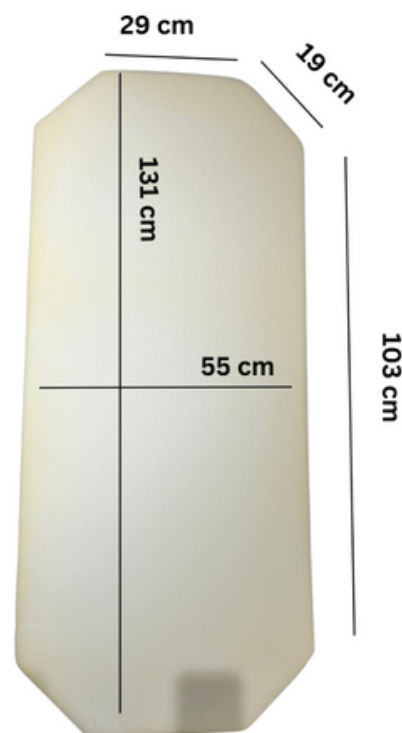

# PIESE INDIVIDUALE PILOTE SI PERNE

REALIZAM PIESELE PE ORICE DIMENSIUNE

**PILOTA  
INDIVIDUALA**

**SET PILOTA  
+ PERNUTA**

# SALTELE PATUT STIVUIBIL SI INCASTRABIL PE ORICE DIMENSIUNE

SALTELE REALIZATE DIN MATERIALE DE INALTA  
CALITATE, POTRIVITE  
PENTRU PATUT GRADINITA SI CRESA.  
DISPONIBILITATE PE ORICE DIMENSIUNE

131x55x3 cm dimensiune totala